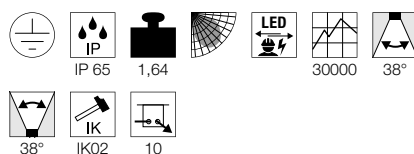

ENOLA L ROUND
UP/DOWN S
WL

• De lichtkleur is bij de installatie in te stellen door middel van een schakelaar

Productspecificaties

220-240 V ~ 50/60 Hz | 350 mA
Systeemvermogen: 7 W
Materiaal: aluminium / glas

Maattekening

ENOLA L ROUND
UP/DOWN M
WL

• De lichtkleur is bij de installatie in te stellen door middel van een schakelaar

Productspecificaties

120-277 V ~ 50/60 Hz | 500 mA
Systeemvermogen: 19 W
Materiaal: aluminium / glas

Maattekening

ENOLA L ROUND
UP/DOWN L
WL

• De lichtkleur is bij de installatie in te stellen door middel van een schakelaar

Productspecificaties

220-240 V ~ 50/60 Hz | 700 mA
Systeemvermogen: 53 W
Materiaal: aluminium / glas