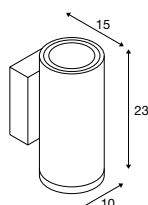

ENOLA L ROUND
UP/DOWN S
WL

• De lichtkleur is bij de installatie in te stellen door middel van een schakelaar

Productspecificaties

220-240 V ~ 50/60 Hz | 350 mA
Systeemvermogen: 7 W
Materiaal: aluminium / glas

Maattekening

ENOLA L ROUND
UP/DOWN M
WL

• De lichtkleur is bij de installatie in te stellen door middel van een schakelaar

Productspecificaties

120-277 V ~ 50/60 Hz | 500 mA
Systeemvermogen: 19 W
Materiaal: aluminium / glas

Maattekening

ENOLA L ROUND
UP/DOWN L
WL

• De lichtkleur is bij de installatie in te stellen door middel van een schakelaar

Productspecificaties

220-240 V ~ 50/60 Hz | 700 mA
Systeemvermogen: 53 W
Materiaal: aluminium / glas