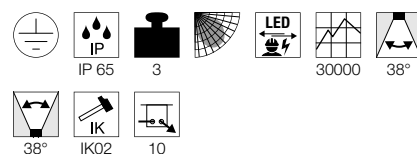

ENOLA L ROUND
UP/DOWN S
WL

• De lichtkleur is bij de installatie in te stellen door middel van een schakelaar

Productspecificaties

220-240 V ~ 50/60 Hz | 350 mA
Systeemvermogen: 7 W
Materiaal: aluminium / glas

Maattekening

ENOLA L ROUND
UP/DOWN M
WL

• De lichtkleur is bij de installatie in te stellen door middel van een schakelaar

Productspecificaties

120-277 V ~ 50/60 Hz | 500 mA
Systeemvermogen: 19 W
Materiaal: aluminium / glas

Maattekening

ENOLA L ROUND
UP/DOWN L
WL

• De lichtkleur is bij de installatie in te stellen door middel van een schakelaar

Productspecificaties

220-240 V ~ 50/60 Hz | 700 mA
Systeemvermogen: 53 W
Materiaal: aluminium / glas

Maattekening

Variant	Art. nr.	EUR
Up: 285/320 lm 3000/4000 K CRI > 90 Down: 285/320 lm 3000/4000 K CRI > 90	1003424	235,00
■ antraciet		

Variant	Art. nr.	EUR
Up: 740/840 lm 3000/4000 K CRI > 90 Down: 740/840 lm 3000/4000 K CRI > 90	1003425	290,00
■ antraciet		