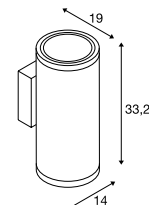

ENOLA L ROUND
UP/DOWN S
WL

• De lichtkleur is bij de installatie in te stellen door middel van een schakelaar

Productspecificaties

220-240 V ~ 50/60 Hz | 350 mA
Systeemvermogen: 7 W
Materiaal: aluminium / glas

Maattekening

ENOLA L ROUND
UP/DOWN M
WL

• De lichtkleur is bij de installatie in te stellen door middel van een schakelaar

Productspecificaties

120-277 V ~ 50/60 Hz | 500 mA
Systeemvermogen: 19 W
Materiaal: aluminium / glas

Maattekening

ENOLA L ROUND
UP/DOWN L
WL

• De lichtkleur is bij de installatie in te stellen door middel van een schakelaar

Productspecificaties

220-240 V ~ 50/60 Hz | 700 mA
Systeemvermogen: 53 W
Materiaal: aluminium / glas

Maattekening

Variant	Art. nr.	EUR
Up: 285/320 lm 3000/4000 K CRI > 90 Down: 285/320 lm 3000/4000 K CRI > 90	1003424	235,00
■ antraciet		

Variant	Art. nr.	EUR
Up: 740/840 lm 3000/4000 K CRI > 90 Down: 740/840 lm 3000/4000 K CRI > 90	1003425	290,00
■ antraciet		