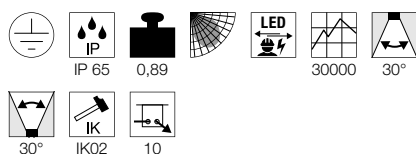

ENOLA L ROUND
UP/DOWN S
WL

• De lichtkleur is bij de installatie in te stellen door middel van een schakelaar

Productspecificaties

220-240 V ~ 50/60 Hz | 350 mA
Systeemvermogen: 7 W
Materiaal: aluminium / glas

Maattekening

ENOLA L ROUND
UP/DOWN M
WL

• De lichtkleur is bij de installatie in te stellen door middel van een schakelaar

Productspecificaties

120-277 V ~ 50/60 Hz | 500 mA
Systeemvermogen: 19 W
Materiaal: aluminium / glas

Maattekening

ENOLA L ROUND
UP/DOWN L
WL

• De lichtkleur is bij de installatie in te stellen door middel van een schakelaar

Productspecificaties

220-240 V ~ 50/60 Hz | 700 mA
Systeemvermogen: 53 W
Materiaal: aluminium / glas