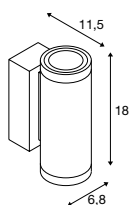

ENOLA L ROUND
UP/DOWN S
WL

• De lichtkleur is bij de installatie in te stellen door middel van een schakelaar

Productspecificaties

220-240 V ~ 50/60 Hz | 350 mA
Systeemvermogen: 7 W
Materiaal: aluminium / glas

Maattekening

ENOLA L ROUND
UP/DOWN M
WL

• De lichtkleur is bij de installatie in te stellen door middel van een schakelaar

Productspecificaties

120-277 V ~ 50/60 Hz | 500 mA
Systeemvermogen: 19 W
Materiaal: aluminium / glas

Maattekening

ENOLA L ROUND
UP/DOWN L
WL

• De lichtkleur is bij de installatie in te stellen door middel van een schakelaar

Productspecificaties

220-240 V ~ 50/60 Hz | 700 mA
Systeemvermogen: 53 W
Materiaal: aluminium / glas

Maattekening

Variant	Art. nr.	EUR
Up: 285/320 lm 3000/4000 K CRI > 90 Down: 285/320 lm 3000/4000 K CRI > 90	1003424	235,00
■ antraciet		

Variant	Art. nr.	EUR
Up: 740/840 lm 3000/4000 K CRI > 90 Down: 740/840 lm 3000/4000 K CRI > 90	1003425	290,00
■ antraciet		